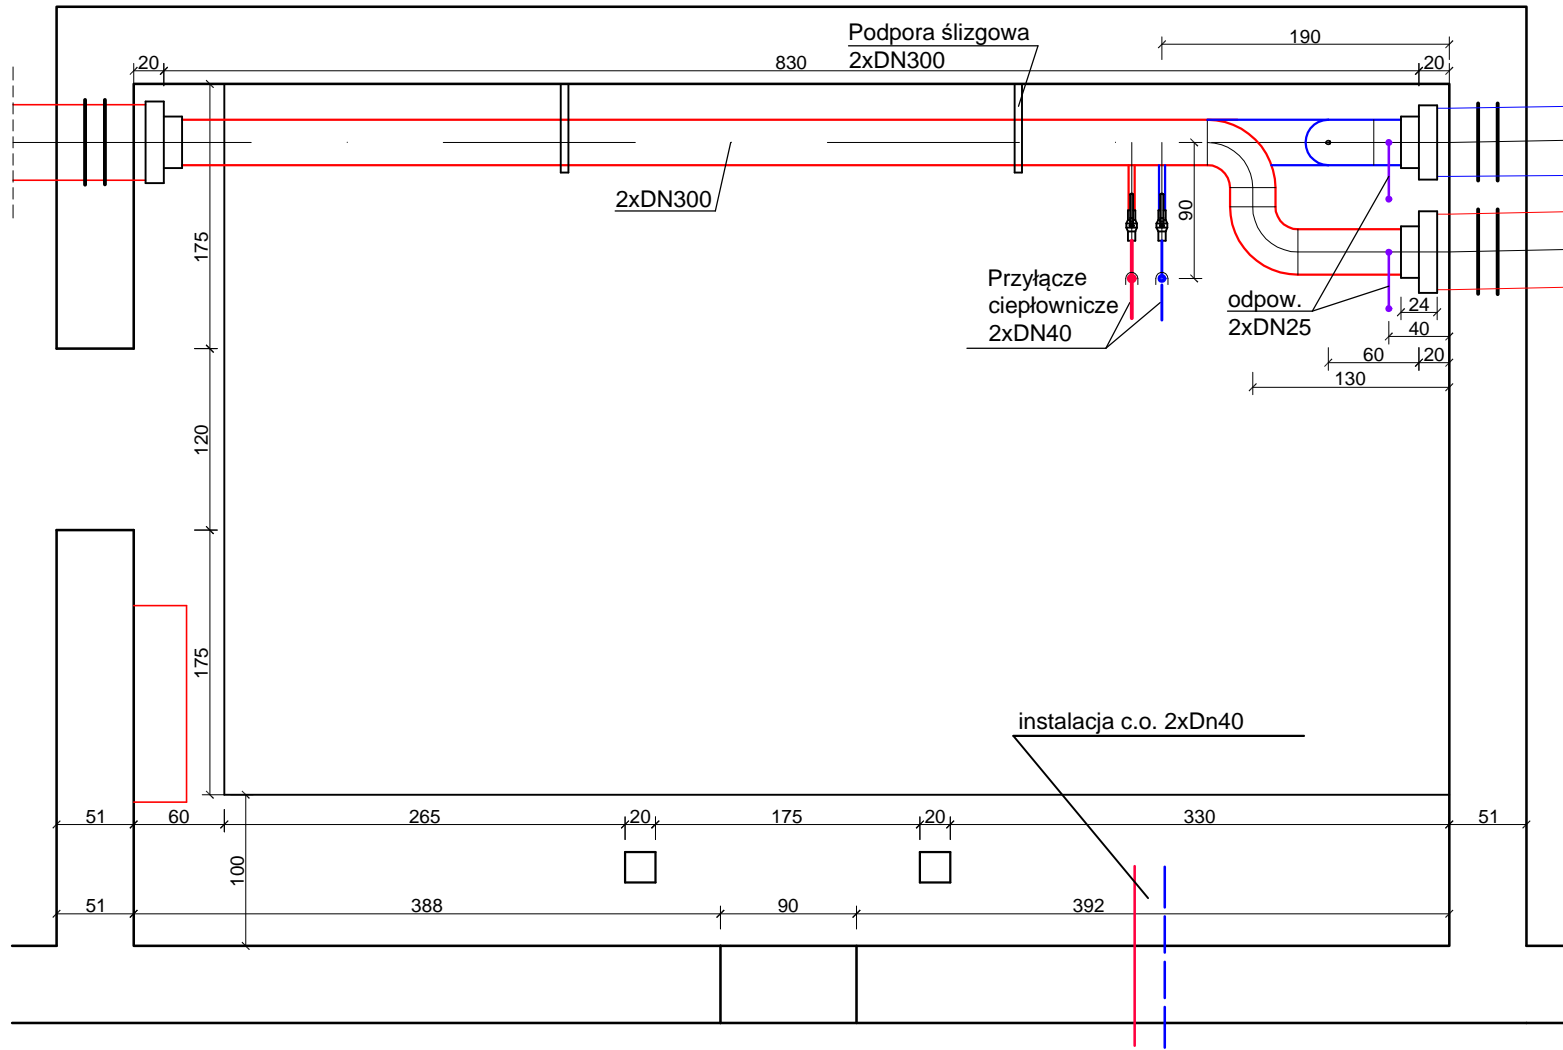

Pomieszczenie węzła ciepłego przy ul. Sidorska 32

Skala 1:50