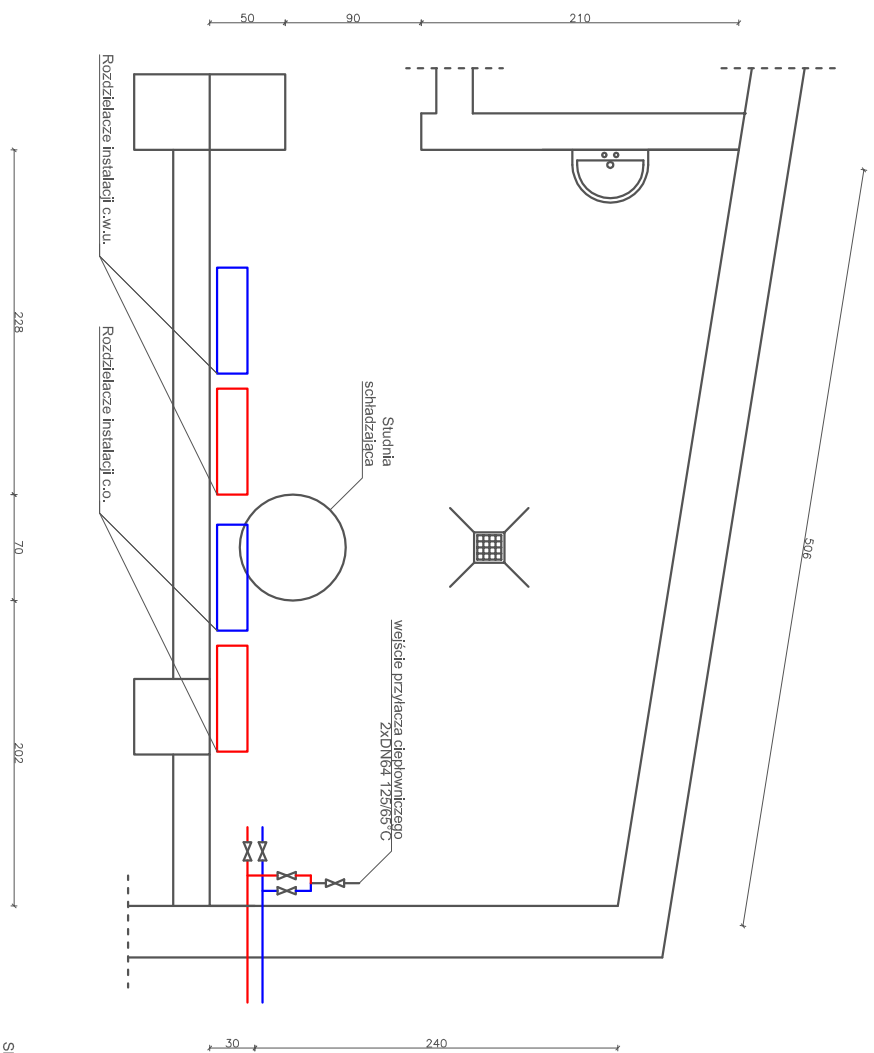

Pomieszczenie węzła cieplnego przy ul. Sidorowska 51

Skala 1:50